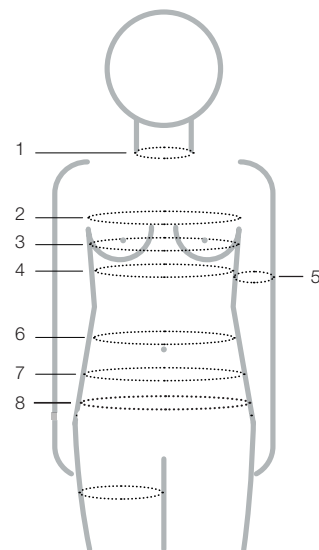

## Måletabell Midjeshaper

Slimng08 (sort)

### Måletabell A2: Second stage Plagg (Figurforming)

Mod: Slimng03, Slimng04, Slimng07, Slimng09,  
Slimng601, Slimng602, Slimng08

Størrelse	Midje (6)	Hofte (8)
XS	63-70	80-85
S	70-77	85-95
M	77-84	95-105
L	84-91	105-115
XL	91-98	115-125
XXL	98-105	125-135

6. Omkrets midje

8. Omkrets hofte